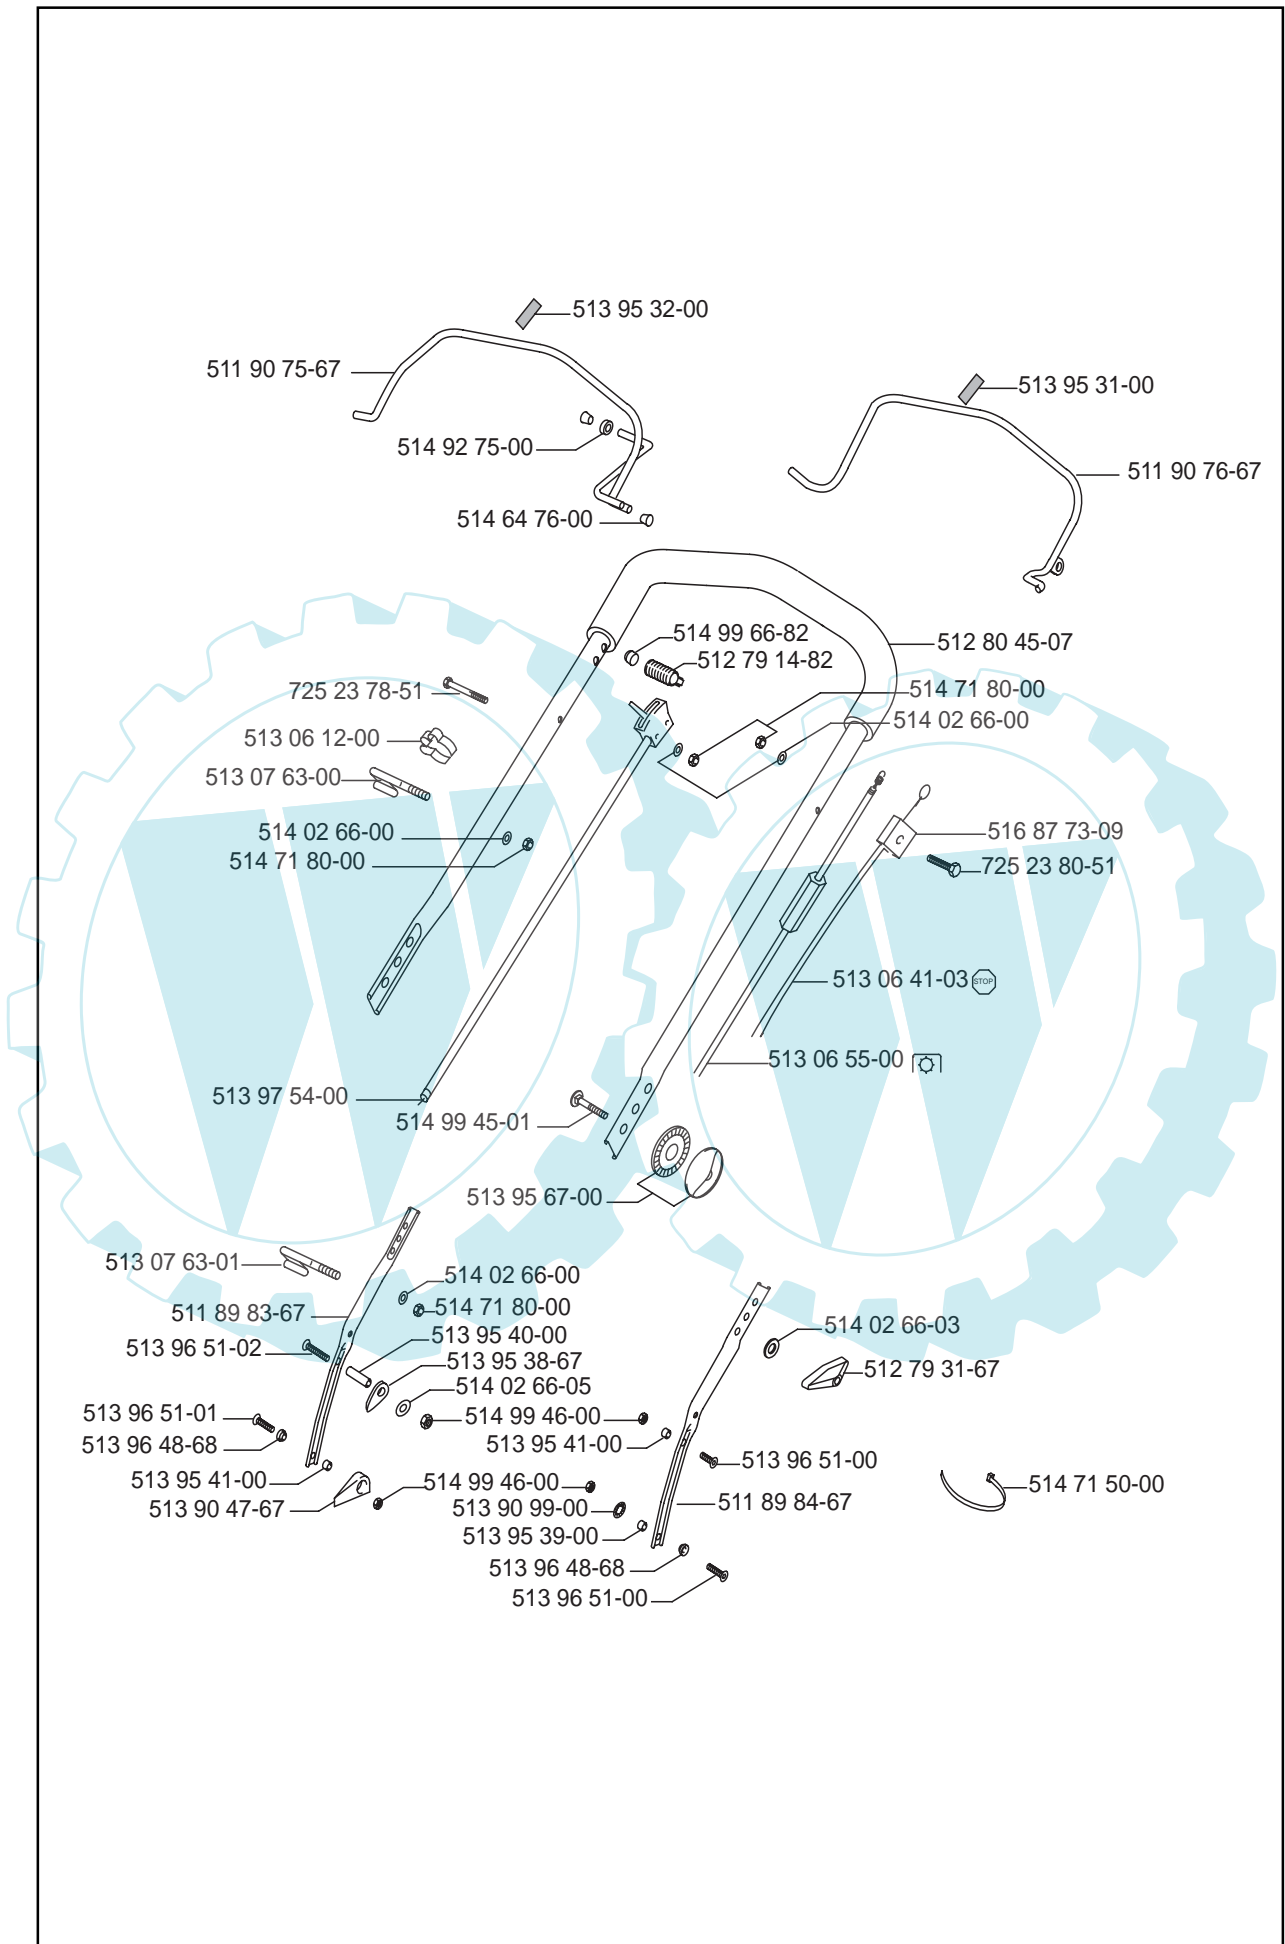

SERVICE 		7
		I0300046

IPL, LM2148CMD, 2003-01, 106 30 44-61

LM2148CMD

Spare parts

Ersatzteile

Pièces détachées

Reserve onderdelen

Repuestos

Reservdelar

513 97 48-00 
Engine Label